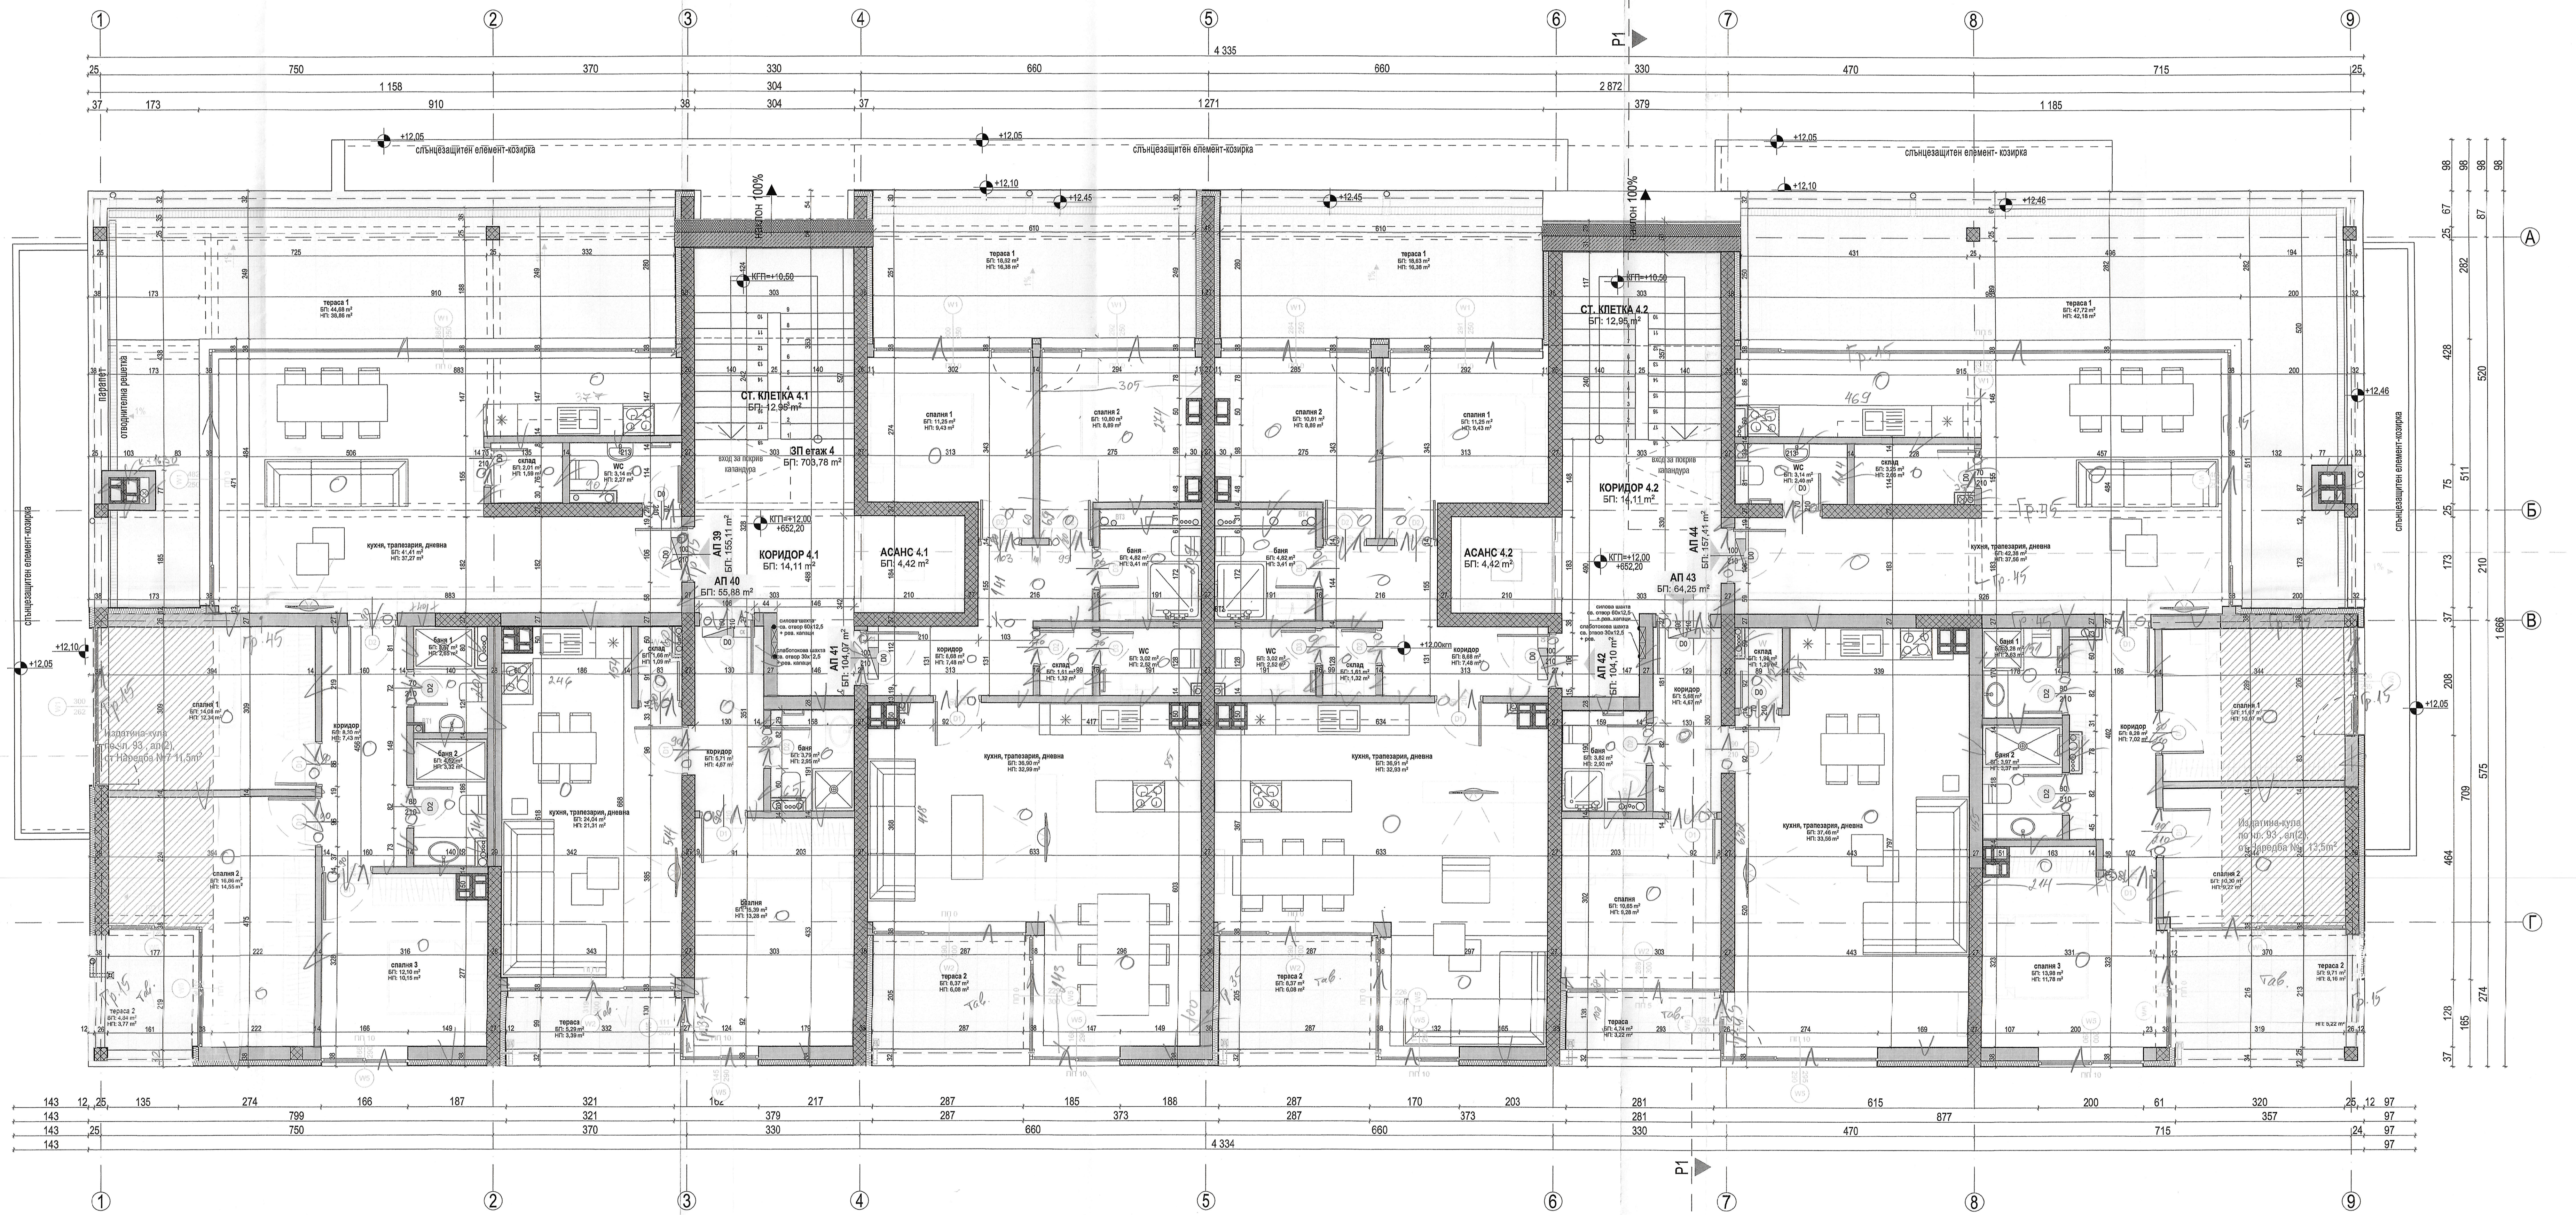

помещение	брутто площ
АП 39	155,11
АП 40	55,88
АП 41	104,07
АП 42	104,10
АП 43	64,25
АП 44	157,41
АСАНС 4.1	4,42
АСАНС 4.2	4,42
КОРИДОР 4.1	14,11
КОРИДОР 4.2	14,11
СТ. КЛЕТКА 4.1	12,95
СТ. КЛЕТКА 4.2	12,95
Итого	703,78 м²

143	12,25	135	274	799	166	187	321	379	217	287	185	373	186	287	170	373	203	281	615	877	200	61	320	25,12	97
143				799			321												281						97
143	25			750			370												330						97
143																			330						97